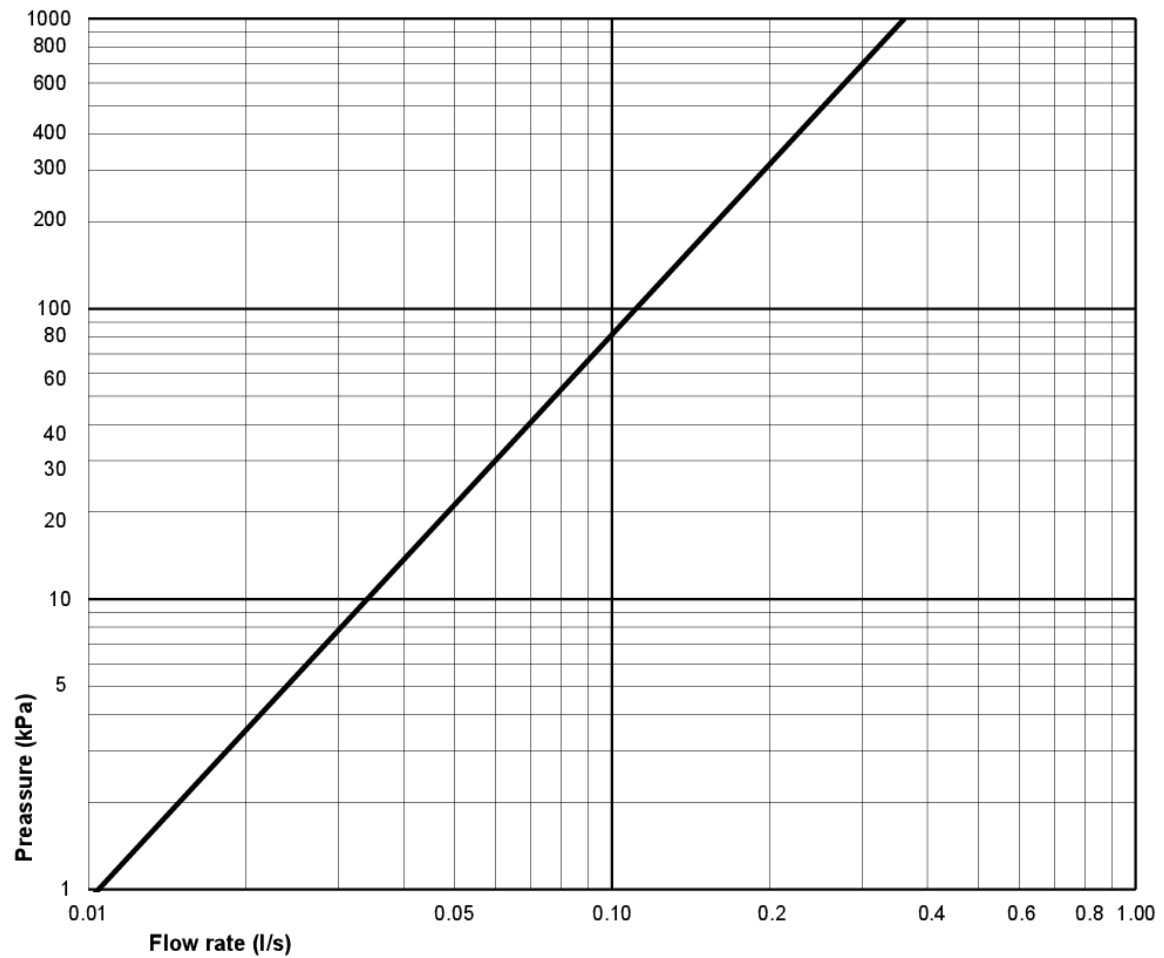

Nr.	Produkt	NRF-nr.	Art.nr.
1	Komplett innesisterne	6025996	GB19299N0100
2	Kåpe for sisterne	6025619	GB185580001200
3	Ventilhus, spoleventil	6025983	9GN00100
4	Innløpsventil	6025984	9GN00200
5	Innløpsrør	6025994	9GN01000
6	Membran	6025985	9GN00300
7	Knapphus høy Duo	6025986	9GN00561
8a	Knapphus høy Enkel	6025988	9GN00661
8b	Toalett knapp - utskifting av knapp vandal, Nautic 2017 -	6023009	GB19299NNV36
9	Knapphus lav duo	6025987	9GN01161
10a	Skruepose	6025633	GB1929900365
11	Ventilhuspakning	6025995	9GN00400
12	Gulvfeste	6025689	92242500
13	Sisternefeste	6025622	92226100
14	Setefester		92096361
15	Setefester		92095761
16	Avstengingsventil	6025903	GB1929900503
17	Dekkeluke	6025833	GB1929903410
18	Toalettsete Nautic 9M24 - Standard	6025425	9M246101
19	Toalettsete Nautic 9M25 - Faste fester	6025426	9M256101
20a	Toalettsete Nautic 8M45 - SC/QR	6025478	8M45S101
20b	Toalettsete Nautic 9M26 - SC/QR	6025427	9M26S101
20c	Toalettsete Nautic 9M26 - SC/QR	6025428	9M26S136
21	Soft Close-demper	6026034	92242400
22	Buffer set	6026033	92242001

SMARTER
BATHROOMS

FLOW CHART

FILL VALVE - 9GN00100

A MEMBER OF THE
VILLEROY & BOCH GROUP

Villeroy & Boch Gustavsberg AB
Box 400, 134 29 Gustavsberg
Phone +46 (0)8-570 391 00
www.gustavsberg.com | info@gustavsberg.com