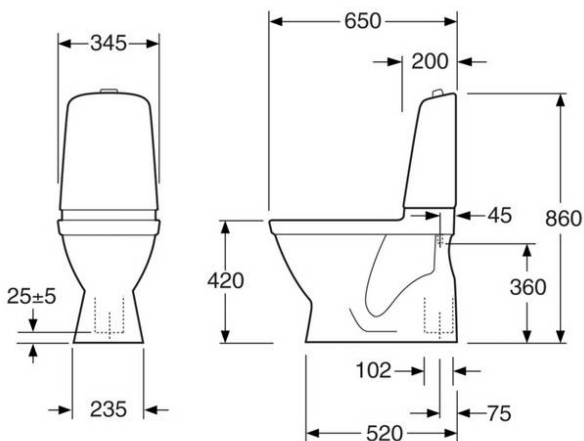

Gulvtoalett Nautic 5500 – skjult s-lås

Dobbelspyling 3/6L, uten sete

GUSTAVSBERG /
SMÅRTERE BADEROM

Produktets funksjoner

- Enkelt å rengjøre og med minimalistisk design
- Heldekkende kondensfri spylesisterne
- Ergonomisk opphøyd spyleknapp

Artikkelnummer mv.

NRF-nr:
6023011

ART-nr:
GB115500301203

EAN-nr:
7391530062648

Emballasje
L: 680,00 x W: 360,00 x H: 940,00 mm.
Vekt: 31,00 kg

Energimerking og sertifiseringer

- CE-godkjent. SS-EN 33-dimensjonering og SS-EN 997-funksjon. Oppfyller Sikker vanninstallasjon.