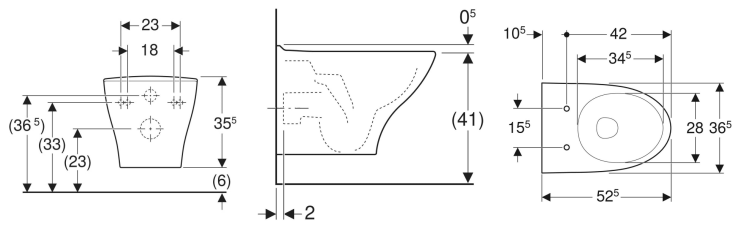

Porsgrund Glow 66 vegghengt toalett, Rimfree

Bruksformål

- For innbyggingssisterne

Egenskaper

- Vegghengt
- Rimfree

Leveringsomfang

- Toalettskål
- Vannfordeler

Bestilles separat

- Toalettsete

- Type 1, fullmengde 4 l, iht. EN 997
- Skjult montering

Tekniske data

Materiale	Porselen
Boltavstand	18 / 23 cm

- Vannfordeler
- Monteringsmateriell

Art. nr.	NRF nr.	Farge / overflate	B	H	T	kr/stk Ekskl. mva.	kr/stk Inkl. mva.
7816601301	6002738	Hvit / Porsgrund Smart	36.5 cm	35.5 cm	52.5 cm	4.528	5.660